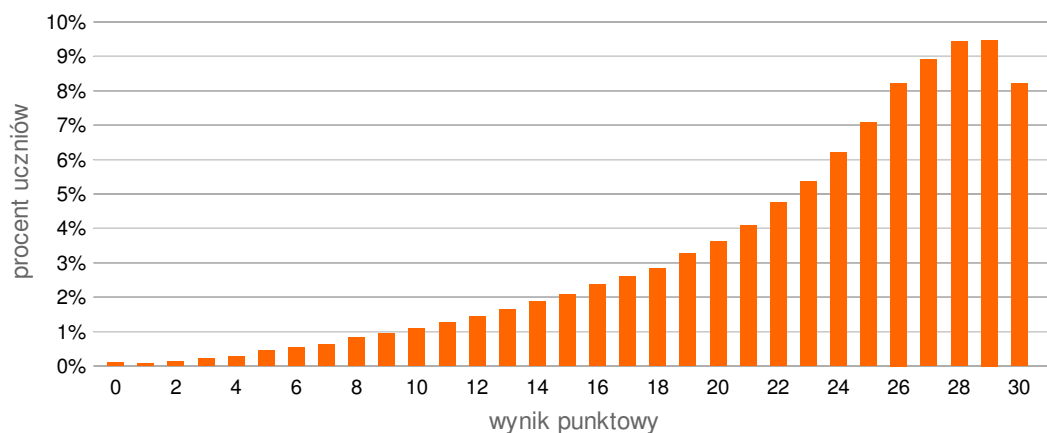

Rozkład wyników ogólnopolskich

liczba szkół: **4060**
liczba klas: **6426**
liczba uczniów: **114153**

Wynik średni		Procent wyników minimalnych	Procent wyników maksymalnych	Mediana	Modalna	Odchylenie standardowe
22,94 pkt	76%	0,09%	8,20%	25	29	6,2

Maksymalna liczba punktów do zdobycia: 30

Wyniki w poszczególnych województwach (kolorem zaznaczono wynik województwa)

Województwo	Wynik		Liczba szkół	Liczba uczniów
małopolskie	23,66	79%	454	10291
mazowieckie	23,48	78%	429	13923
łódzkie	23,38	78%	235	5768
podlaskie	23,36	78%	92	2888
podkarpackie	23,23	77%	385	7646
świętokrzyskie	23,07	77%	122	2935
lubelskie	22,84	76%	279	7058
śląskie	22,83	76%	375	11611
pomorskie	22,74	76%	251	8959
wielkopolskie	22,72	76%	402	12171
lubuskie	22,58	75%	104	3568
dolnośląskie	22,57	75%	309	10252
opolskie	22,56	75%	146	2628
kujawsko-pomorskie	22,48	75%	236	7014
warmińsko-mazurskie	22,34	74%	130	3622
zachodniopomorskie	22,21	74%	111	3777