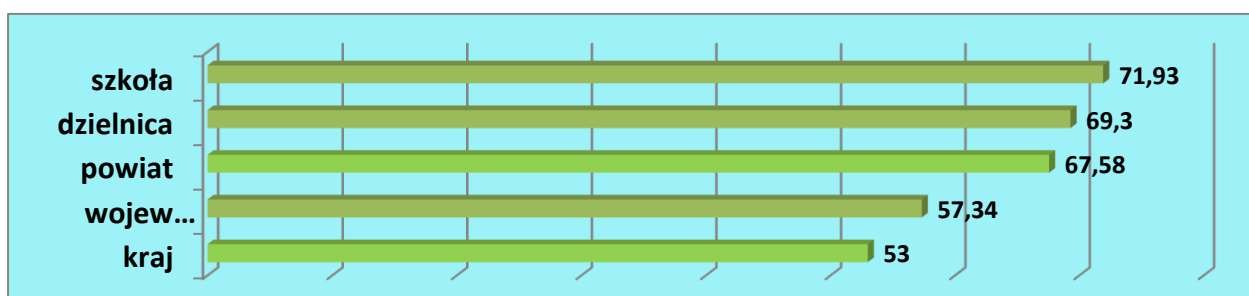

WYNIKI EGZAMINU ÓSMOKLASISTY

w roku szk. 2019 / 2020

PORÓWNANIE WYNIKÓW NASZEJ SZKOŁY NA TLE
DZIELNICY, POWIATU, WOJEWÓDZTWA, KRAJU

PRZEDMIOTY

JĘZYK POLSKI	szkoła	dzielnica	powiat	województwo	kraj
	ARKUSZE STANDARDOWE I NIESTANDARDOWE	ARKUSZE STANDARDOWE			
Średni wynik procentowy	75,31	72	68,33	62,1	59
Wynik w skali staninowej	9 najwyższy	8 bardzo wysoki	7 wysoki	6 wyżej średni	5 średni

MATEMATYKA	Szkoła	dzielnica	powiat	województwo	kraj
	ARKUSZE STANDARDOWE I NIESTANDARDOWE	ARKUSZE STANDARDOWE			
Średni wynik procentowy	66,31	63	60,85	50,6	46
Wynik w skali staninowej	8 bardzo wysoki	8 bardzo wysoki	8 bardzo wysoki	6 wyżej średni	5 średni

JĘZYK ANGIELSKI	szkoła	dzielnica	powiat	województwo	kraj
	ARKUSZE STANDARDOWE I NIESTANDARDOWE	ARKUSZE STANDARDOWE			
Średni wynik procentowy	74,17	73	73,56	59,32	54
Wynik w skali staninowej	8 bardzo wysoki	8 bardzo wysoki	8 bardzo wysoki	6 wyżej średni	6 wyżej średni

RAZEM

RAZEM	szkoła	dzielnica	powiat	województwo	kraj
Średni wynik procentowy	71,93	69,3	67,58	57,34	53